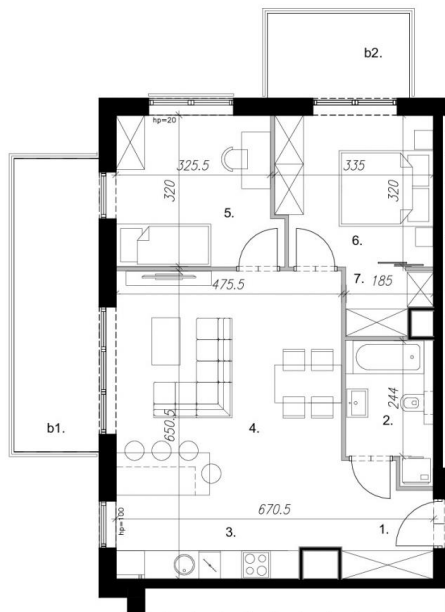

Mieszkanie - A - A6.3

A.6.3 | VI PIĘTRO

MIESZKANIE 3-POKOJOWE
BUDYNEK A

+48 606 147 000

www.wypasolna.pl

■ Ściany z możliwością rozbiórki

■ Ściany bez możliwości rozbiórki

0 1 2 3 4 5m

WYSPA SOLNA

ZESTAWIENIE POMIESZCZEŃ

1. przedpokój	4,36 m²
2. łazienka	4,96 m²
3. aneks kuchenny	11,27 m²
4. salon	19,04 m²
5. sypialnia	10,72 m²
6. sypialnia	10,39 m²
7. garderoba	2,31 m²
POWIERZCHNIA UŻYTKOWA	63,05 m²

b1. balkon	11,22 m²
b2. balkon	5,40 m²