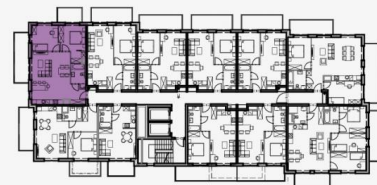

SCHEMAT LOKALIZACJI

ADRES INWESTYCJI

Wyspa Solna
ul. Szpitalna 9, 78-100 Kołobrzeg

Status: Umowa deweloperska

Piętro: 6

Ilość pokoi: 3

Powierzchnia: 63.05 m²

Balkon: 22.24 m²

Kierunek: SW

Cena całkowita: 0 zł brutto

Najniższa cena z 30 dni: 0 zł brutto

Cena za m²: 0,00 zł brutto/m²

Nazwa firmy: Wyspa Solna sp. z o.o.

NIP: 6692522024

Adres: ul. Kościuszki 16, 78-100 Kołobrzeg

Telefon: +48 735 971 971

Email: sprzedaz@wypasolna.pl

Strona www: <https://wypasolna.pl/>